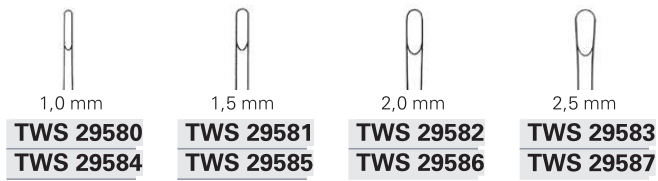

Tumor knife, oval