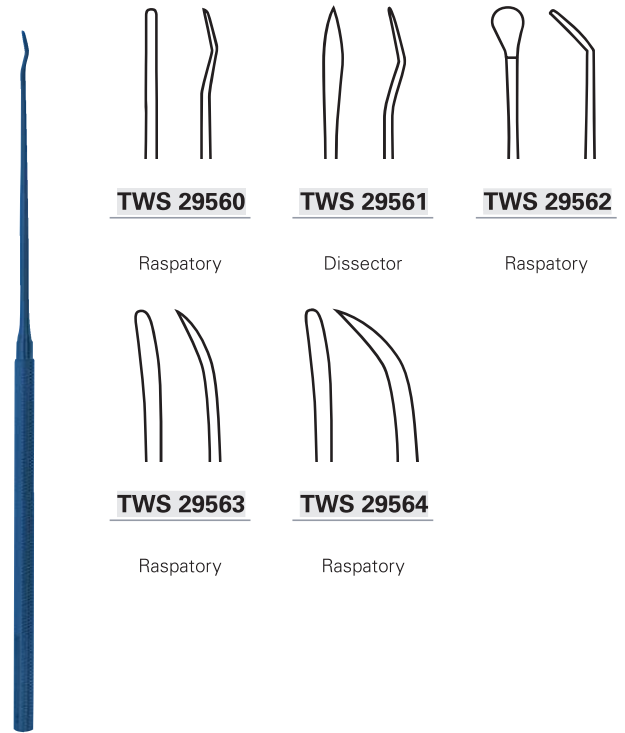

**TWS 29527 -TWS 29529** 21,0 cm, 8 ¼

**CASPAR**

**TWS 29528-TWS 29530 T** 21,0 cm, 8 ¼

**CASPAR**

**TWS 29531 T** 20,0 cm, 8 "

"

Treasure Wright (U.K.) Ltd.

**CASPAR**

**TWS 29540-TWS 29541** 24,5 cm, 9 2/3 "

**CASPAR**

**TWS 29541-TWS 29542** 24,5 cm, 9 2/3 "

**CASPAR**

**TWS 29551-TWS 29552** 24,5 cm, 9 2/3 "

**CASPAR**

**TWS 29553-TWS 29554** 24,5 cm, 9 2/3 "

**TWS 29555**

Raspatory

**TWS 29556**

Dissector

**TWS 29557**

Raspatory

**TWS 29558**

Raspatory

**TWS 29559**

Raspatory

**TWS 29560**

Raspatory

**TWS 29561**

Dissector

**TWS 29562**

Raspatory

**TWS 29563**