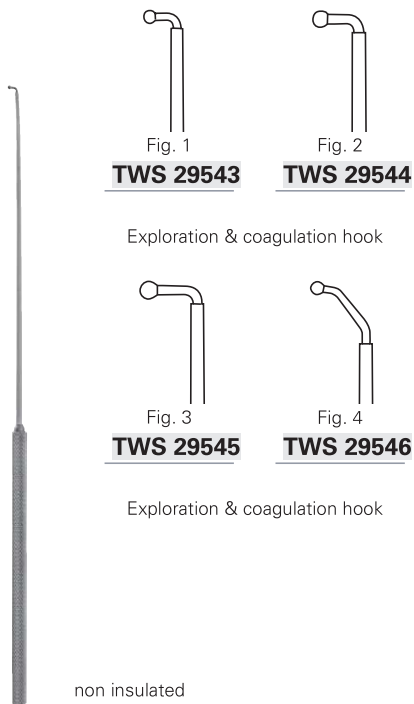

**TWS 29510 T** 23,0 cm, 9"

**CASPAR**

**TWS 29516-TWS 29517** 23,0 cm, 9

**CASPAR**

**TWS 29518-TWS 29519 T** 23,0 cm, 9

**CASPAR**

**TWS 29520** 20,0 cm, 8 "

**CASPAR**

**TWS 29527 -TWS 29529** 21,0 cm, 8 ¼

**CASPAR**

**TWS 29528-TWS 29530 T** 21,0 cm, 8 ¼

**CASPAR**

**TWS 29531 T** 20,0 cm, 8 "

"

Treasure Wright (U.K.) Ltd.

**CASPAR**

**TWS 29540-TWS 29541** 24,5 cm, 9 2/3 "

**CASPAR**

**TWS 29541-TWS 29542** 24,5 cm, 9 2/3 "

**CASPAR**

**TWS 29551-TWS 29552** 24,5 cm, 9 2/3 "

**CASPAR**

**TWS 29553-TWS 29554** 24,5 cm, 9 2/3 "

**TWS 29555**