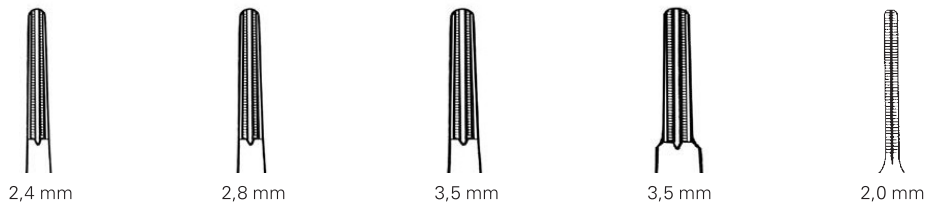

**Treasure Wright (U.K.) Ltd.**

128-160 City Road, London, EC1V 2NX, United Kingdom  
[info@twrightmedical.com](mailto:info@twrightmedical.com)

Micro forceps, flat handle

DE BAKEY

| Total length     | straight         | straight         | angled           | straight         | angled           |
|------------------|------------------|------------------|------------------|------------------|------------------|
| 16,5 cm, 6 1/2"  | <b>TWS 28068</b> | <b>TWS 28071</b> | <b>TWS 28075</b> | <b>TWS 28079</b> | <b>TWS 28083</b> |
| 20,0 cm, 8"      | <b>TWS 28069</b> | <b>TWS 28072</b> | <b>TWS 28076</b> | <b>TWS 28080</b> | <b>TWS 28084</b> |
| 24,0 cm, 9 1/2"  | <b>TWS 28070</b> | <b>TWS 28073</b> | <b>TWS 28077</b> | <b>TWS 28081</b> | <b>TWS 28085</b> |
| 30,0 cm, 11 3/4" |                  | <b>TWS 28074</b> | <b>TWS 28078</b> | <b>TWS 28082</b> | <b>TWS 28086</b> |

DE BAKEY

COOLEY

| Total length     | straight         | straight         | straight         | straight         | straight         |
|------------------|------------------|------------------|------------------|------------------|------------------|
| 16,5 cm, 6 1/2"  | <b>TWS 28087</b> | <b>TWS 28091</b> | <b>TWS 28095</b> | <b>TWS 28099</b> | <b>TWS 28103</b> |
| 20,0 cm, 8"      | <b>TWS 28088</b> | <b>TWS 28092</b> | <b>TWS 28096</b> | <b>TWS 28100</b> | <b>TWS 28104</b> |
| 24,0 cm, 9 1/2"  | <b>TWS 28089</b> | <b>TWS 28093</b> | <b>TWS 28097</b> | <b>TWS 28101</b> | <b>TWS 28105</b> |
| 30,0 cm, 11 3/4" | <b>TWS 28090</b> | <b>TWS 28094</b> | <b>TWS 28098</b> | <b>TWS 28102</b> |                  |