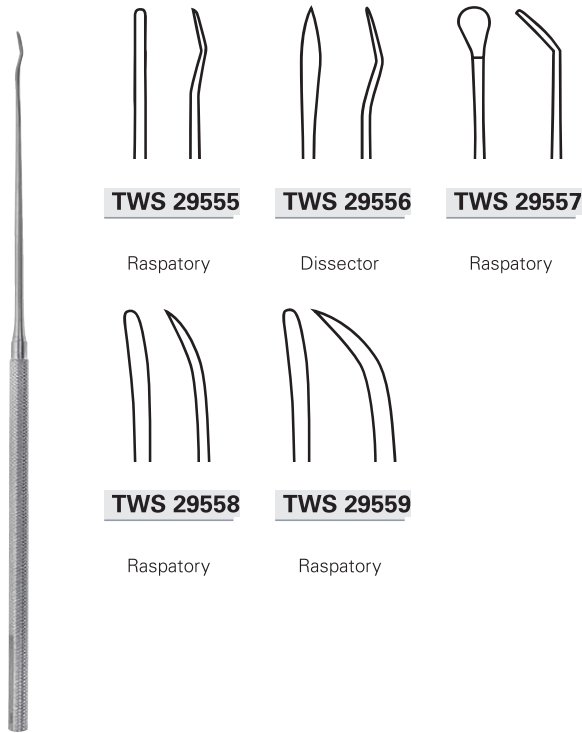

**TWS 29510 T** 23,0 cm, 9"

**CASPAR**

**TWS 29516-TWS 29517** 23,0 cm, 9

**CASPAR**

**TWS 29518-TWS 29519 T** 23,0 cm, 9

**CASPAR**

**TWS 29520** 20,0 cm, 8 "

**CASPAR**

**TWS 29527 -TWS 29529** 21,0 cm, 8 ¼

**CASPAR**

**TWS 29528-TWS 29530 T** 21,0 cm, 8 ¼

**CASPAR**

**TWS 29531 T** 20,0 cm, 8 "

"

Treasure Wright (U.K.) Ltd.

**CASPAR**

**TWS 29540-TWS 29541** 24,5 cm, 9 2/3 "

**CASPAR**

**TWS 29541-TWS 29542** 24,5 cm, 9 2/3 "

**CASPAR**

**TWS 29551-TWS 29552** 24,5 cm, 9 2/3 "

**CASPAR**

**TWS 29553-TWS 29554** 24,5 cm, 9 2/3 "

**TWS 29555**

Raspatory

**TWS 29556**

Dissector

**TWS 29557**

Raspatory

**TWS 29558**

Raspatory

**TWS 29559**