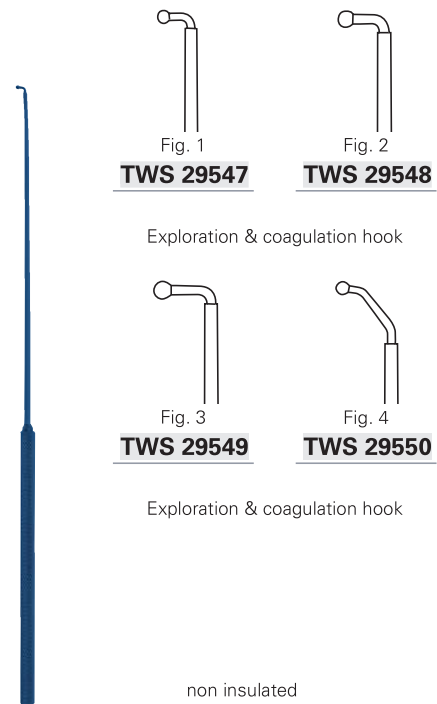

**TWS 29510 T** 23,0 cm, 9"

**CASPAR**

**TWS 29516-TWS 29517** 23,0 cm, 9

**CASPAR**

**TWS 29518-TWS 29519 T** 23,0 cm, 9

**CASPAR**

**TWS 29520** 20,0 cm, 8 "

**CASPAR**

**TWS 29527 -TWS 29529** 21,0 cm, 8 ¼

**CASPAR**

**TWS 29528-TWS 29530 T** 21,0 cm, 8 ¼

**CASPAR**

**TWS 29531 T** 20,0 cm, 8 "

"

Treasure Wright (U.K.) Ltd.

**CASPAR**

**TWS 29540-TWS 29541** 24,5 cm, 9 2/3 "

**CASPAR**

**TWS 29541-TWS 29542** 24,5 cm, 9 2/3 "

**CASPAR**

**TWS 29551-TWS 29552** 24,5 cm, 9 2/3 "

**CASPAR**

**TWS 29553-TWS 29554** 24,5 cm, 9 2/3 "

**TWS 29555**