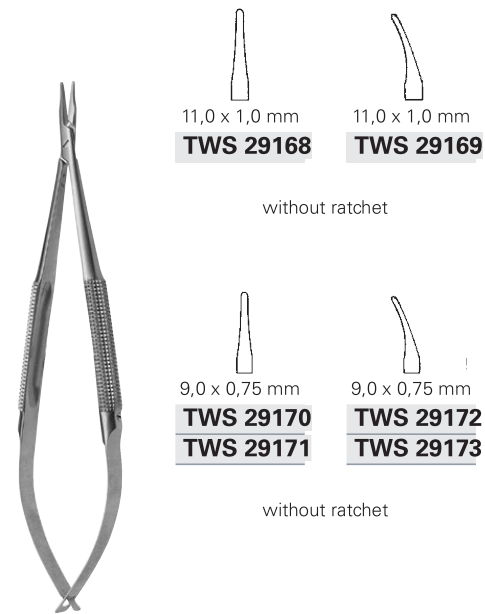

**REILL Ø 8 mm**

**TWS 29159 D - TWS 29158 D** 15,0 cm, 6 "

**REILL Ø 8 mm**

**TWS 29160 D - TWS 29161 D** 15,0 cm, 6 "

Needle holders, round handle

**BARRAQUER Ø 8 mm**

**TWS 29178 - TWS 29179** 12,0 cm, 4 ¾"  
**TWS 29182 - TWS 29183** 13,5 cm, 5 ¼"  
**TWS 29180 - TWS 29181** 14,0 cm, 5 ½"