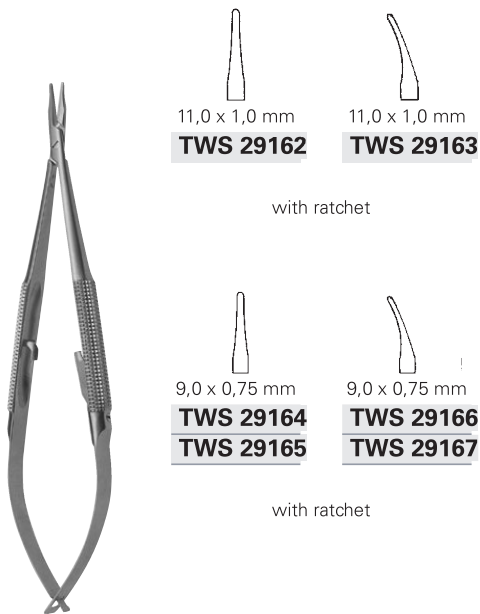

**REILL Ø 8 mm**

**TWS 29159 D - TWS 29158 D** 15,0 cm, 6 "

**REILL Ø 8 mm**

**TWS 29160 D - TWS 29161 D** 15,0 cm, 6 "

Needle holders, round handle

**BARRAQUER Ø 8 mm**

**TWS 29178 - TWS 29179** 12,0 cm, 4 ¾"  
**TWS 29182 - TWS 29183** 13,5 cm, 5 ¼"  
**TWS 29180 - TWS 29181** 14,0 cm, 5 ½"