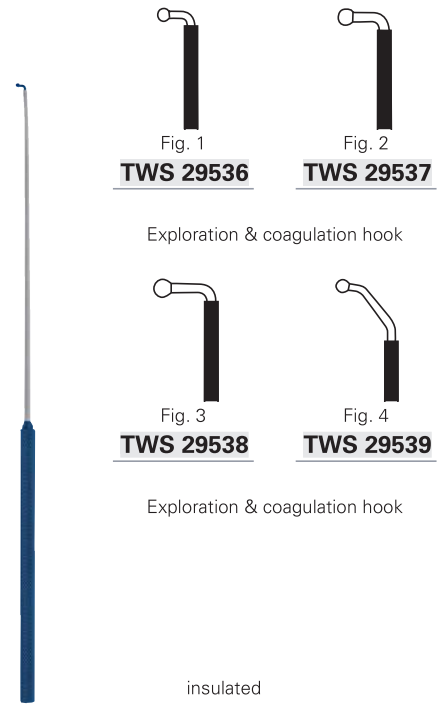

**TWS 29527 -TWS 29529** 21,0 cm, 8 ¼

**CASPAR**

**TWS 29528-TWS 29530 T** 21,0 cm, 8 ¼

**CASPAR**

**TWS 29531 T** 20,0 cm, 8 "

"

Treasure Wright (U.K.) Ltd.

**CASPAR**