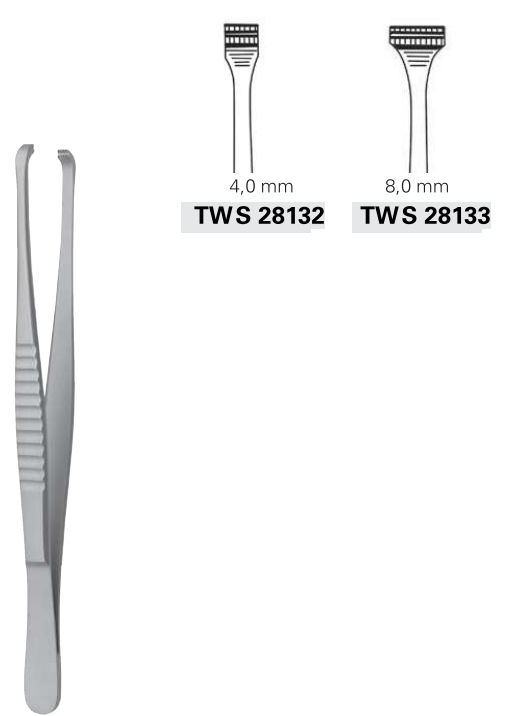

**DE BAKAY**

**COOLEY**

| Total length    | straight         | angled           | straight         | straight         | straight           |
|-----------------|------------------|------------------|------------------|------------------|--------------------|
| 16,5 cm, 6 ½ "  | <b>TWS 28113</b> |                  | <b>TWS 28118</b> | <b>TWS 28122</b> | <b>TWS 28126 T</b> |
| 20,0 cm, 8 "    | <b>TWS 28114</b> | <b>TWS 28117</b> | <b>TWS 28119</b> | <b>TWS 28123</b> | <b>TWS 28127 T</b> |
| 24,0 cm, 9 ½ "  | <b>TWS 28115</b> |                  | <b>TWS 28120</b> | <b>TWS 28124</b> | <b>TWS 28128 T</b> |
| 30,0 cm, 11 ¾ " | <b>TWS 28116</b> |                  | <b>TWS 28121</b> | <b>TWS 28125</b> |                    |

Micro forceps, flat handle

TW Surgical

1,5 mm  
TWS 28129  
TWS 28130

1,5 mm  
TWS 28131 T

4,0 mm  
TWS 28132

8,0 mm  
TWS 28133

ADSON-DE BAKEY

TWS 28134 12,0 cm, 4 3/4 "  
TWS 28135 15,0 cm, 6 "