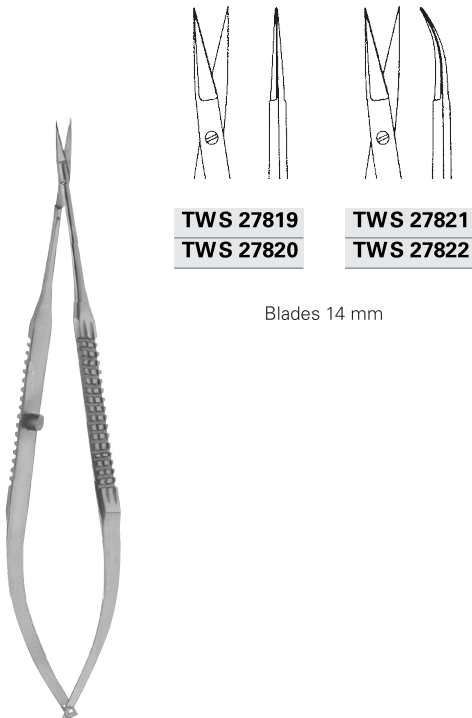

**JACOBSON**

**TWS 27806 ST** 15,0 cm, 6"  
**TWS 27807ST** 18,5 cm, 7 1/4"  
**TWS 27808 ST** 21,0 cm, 8 1/4"

**JACOBSON**

**TWS 27808** 18,5 cm, 7 1/4"

TW Surgical

# Micro Scissors, flat handle

**TWS 27809**

**TWS 27814** 18,5 cm, 7 1/4"

**TWS 27810**  
**TWS 27811**

**TWS 27812**  
**TWS 27813**

Blades 14 mm

## MILLESI

**TWS 27815 - TWS 27816** 14,5 cm, 5 3/4"

**TWS 27817 - TWS 27818** 16,0 cm, 6 1/4"

**TWS 27819**  
**TWS 27820**

**TWS 27821**  
**TWS 27822**

Blades 14 mm

**TWS 27823**  
**TWS 27824**

**TWS 27825**  
**TWS 27826**

128-160 City Road, London, EC1V 2NX, United Kingdom  
info@twrightmedical.com

**TWS 27835**

**TWS 27836**

Blades 14 mm

**TWS 27837**

Vein blade

**TWS 27839 - TWS 27840** 12,0 cm, 4 3/4"