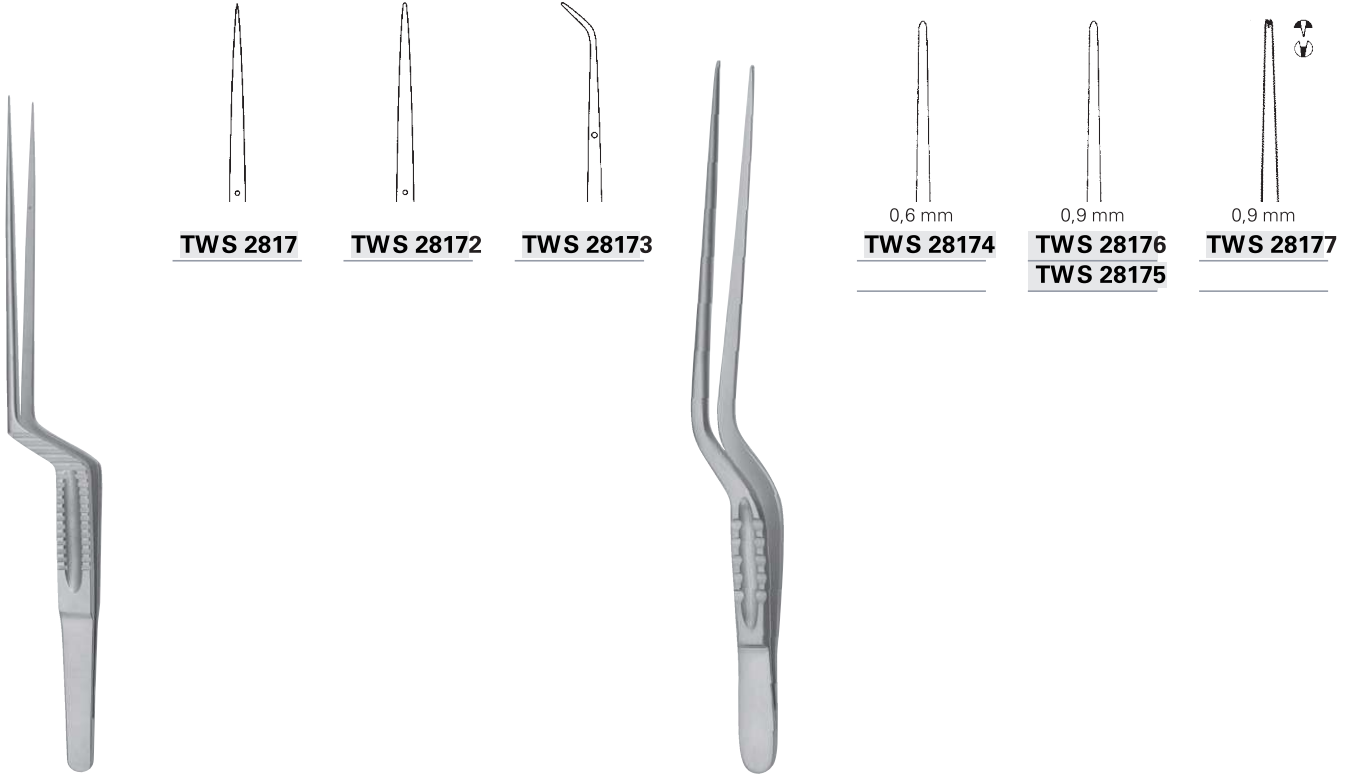

**FIG. 5**

**TWS 28165** 10,5 cm, 4 <sup>1</sup>/<sub>2</sub>"

**FIG. 5**

**TWS 28166** 10,5 cm, 4 <sup>1</sup>/<sub>4</sub>"  
**TWS 28167** 11,0 cm, 4 <sup>3</sup>/<sub>8</sub>"

Jeweler forceps

**FIG. 7**

**TWS 28168** 11,5 cm, 4 <sup>1</sup>/<sub>2</sub>"

**TWS 28169** 11,5 cm, 4 <sup>1</sup>/<sub>2</sub>"

**TWS 28170** 13,5 cm, 5 <sup>1</sup>/<sub>4</sub>"

TW Surgical

### Micro forceps, flat handle