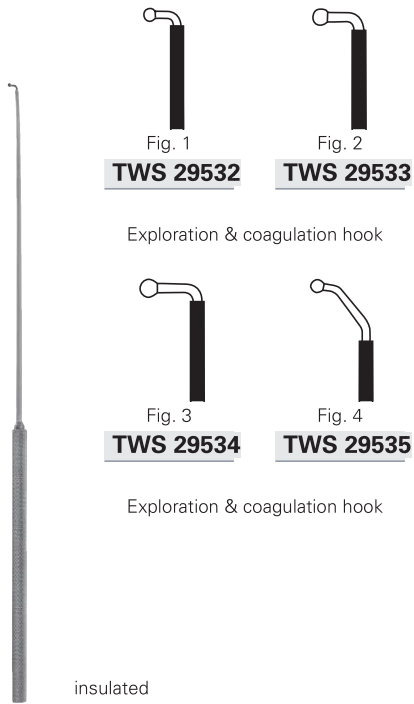

**TWS 29510 T** 23,0 cm, 9"

**CASPAR**

**TWS 29516-TWS 29517** 23,0 cm, 9

**CASPAR**

**TWS 29518-TWS 29519 T** 23,0 cm, 9

**CASPAR**

**TWS 29520** 20,0 cm, 8 "

**CASPAR**

**TWS 29527 -TWS 29529** 21,0 cm, 8 ¼

**CASPAR**

**TWS 29528-TWS 29530 T** 21,0 cm, 8 ¼

**CASPAR**

**TWS 29531 T** 20,0 cm, 8 "

"

Treasure Wright (U.K.) Ltd.

**CASPAR**

**TWS 29540-TWS 29541** 24,5 cm, 9 2/3 "

**CASPAR**

**TWS 29541-TWS 29542** 24,5 cm, 9 2/3 "

**CASPAR**

**TWS 29551-TWS 29552** 24,5 cm, 9 2/3 "

**CASPAR**

**TWS 29553-TWS 29554** 24,5 cm, 9 2/3 "

**TWS 29555**