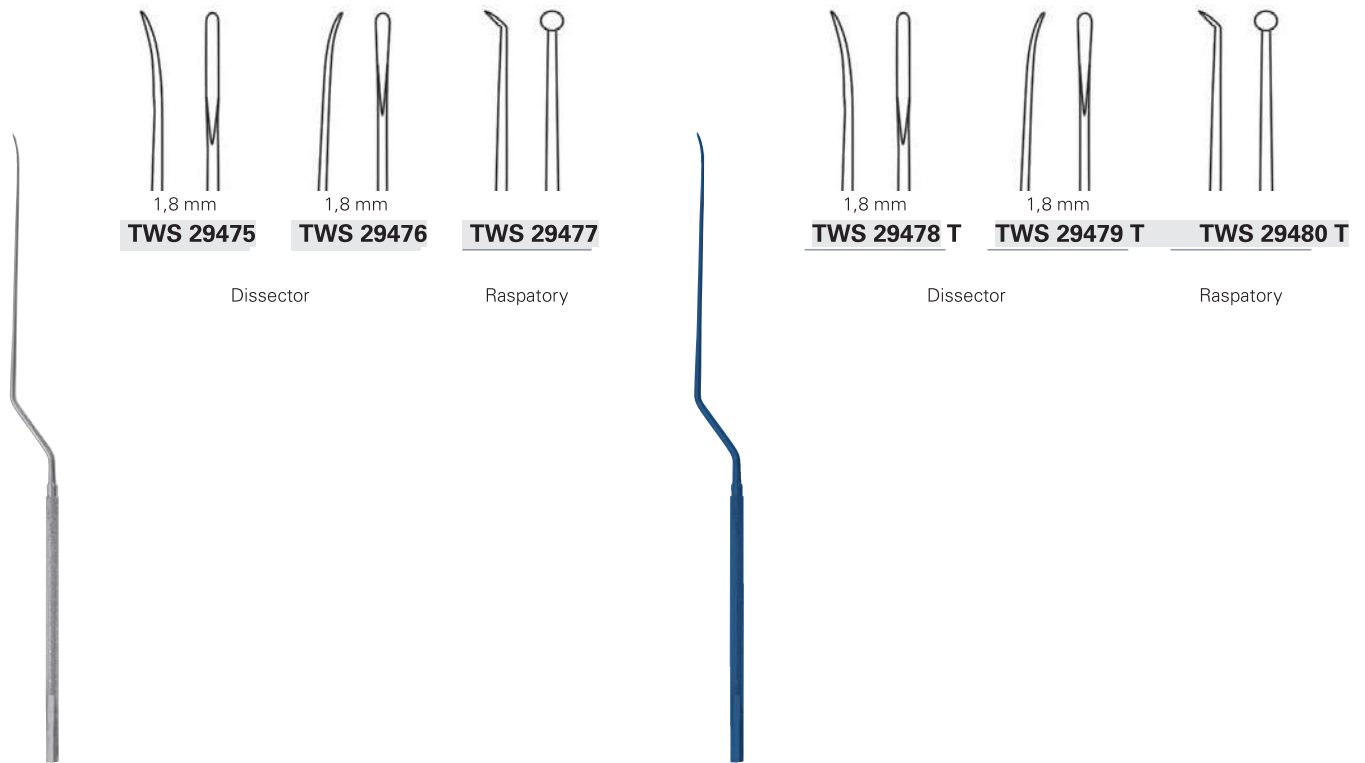

**KRAYENBUEHL**

**TWS 29463 T - TWS 29464 T** 18,5 cm, 7 ¼"

TITANIUM

**TWS 29468** 18,5 cm, 7 ¼ "

**TWS 29469** 18,5 cm, 7 ¼ "

**TWS 29470 T** 18,5 cm, 7 ¼ "

**TWS 29473** 18,5 cm, 7 ¼ "

**TWS 29474 T** 18,5 cm, 7 ¼ "