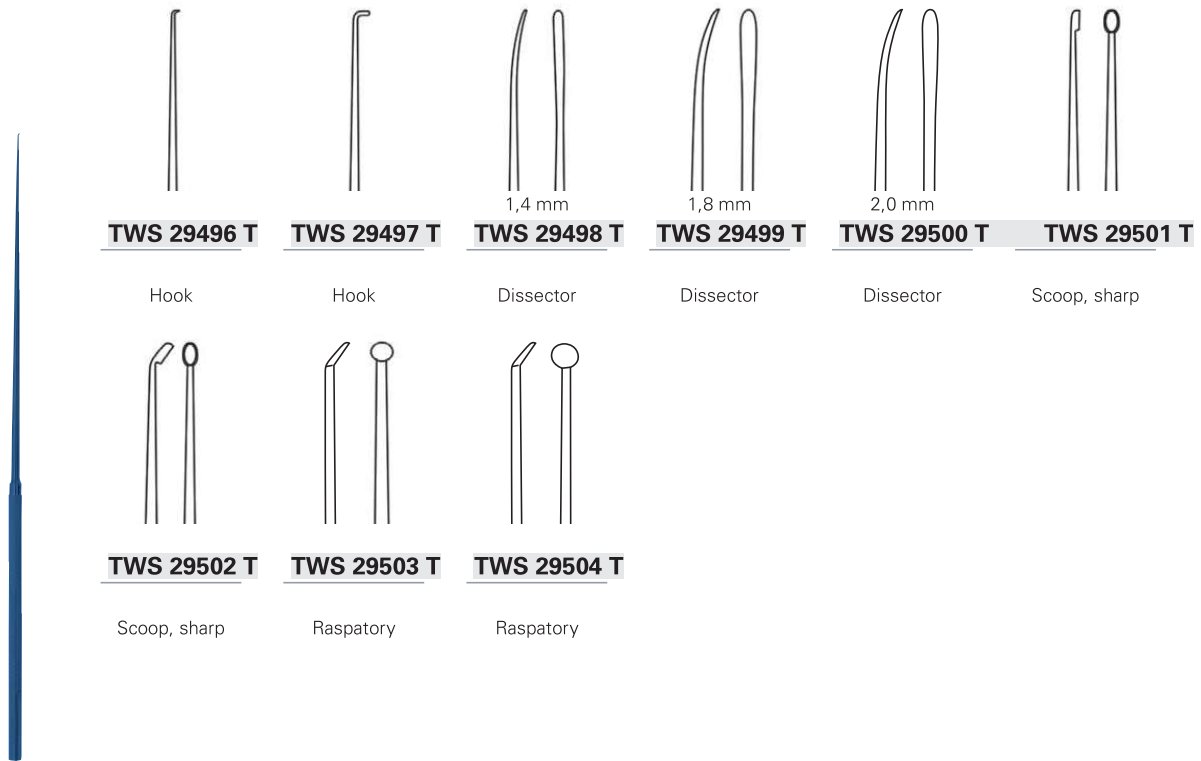

TWS 29506 T - TWS 29505 T 23,0 cm, 9"