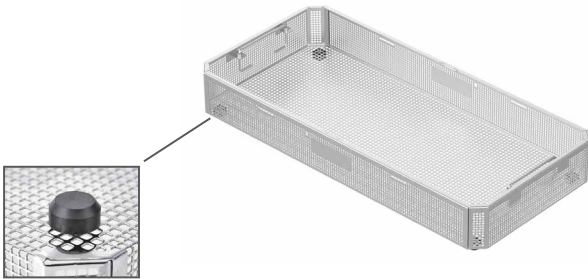

Lid colour	Dimensions
	<b>585 x 285 mm</b>
silver	<b>TWS 31415</b>
yellow	<b>TWS 31416</b>
red	<b>TWS 31417</b>
blue	<b>TWS 31418</b>
green	<b>TWS 31419</b>
black	<b>TWS 31420</b>

Wire basket

Height	Dimensions	Dimensions
	<b>480 x 245 mm</b>	<b>540 x 245 mm</b>
30 mm	<b>TWS 31421</b>	<b>TWS 31425</b>
50 mm	<b>TWS 31422</b>	<b>TWS 31426</b>
70 mm	<b>TWS 31423</b>	<b>TWS 31427</b>
100 mm	<b>TWS 31424</b>	<b>TWS 31428</b>

Lid for wire basket

Height	Dimensions	Dimensions
	<b>485 x 245 mm</b>	<b>540 x 245 mm</b>
5 mm	<b>TWS 31429</b>	<b>TWS 31430</b>

Stainless steel wire basket, with feet

Height	Dimensions	Dimensions
	<b>485 x 253 mm</b>	<b>540 x 253 mm</b>
40 mm	<b>TWS 31431</b>	<b>TWS 31435</b>
60 mm	<b>TWS 31432</b>	<b>TWS 31436</b>
80 mm	<b>TWS 31433</b>	<b>TWS 31437</b>
110 mm	<b>TWS 31434</b>	<b>TWS 31438</b>