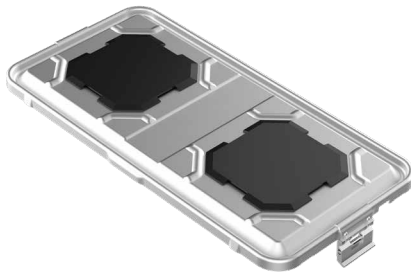

260

Container bottom

Bottom non perforated

Height	Dimensions
	<b>600 x 272 mm</b>
96 mm	<b>TWS 31409</b>
116 mm	<b>TWS 31410</b>
138 mm	<b>TWS 31412</b>
190 mm	<b>TWS 31413</b>
235 mm	<b>TWS 31414</b>

TAENIA Container lid